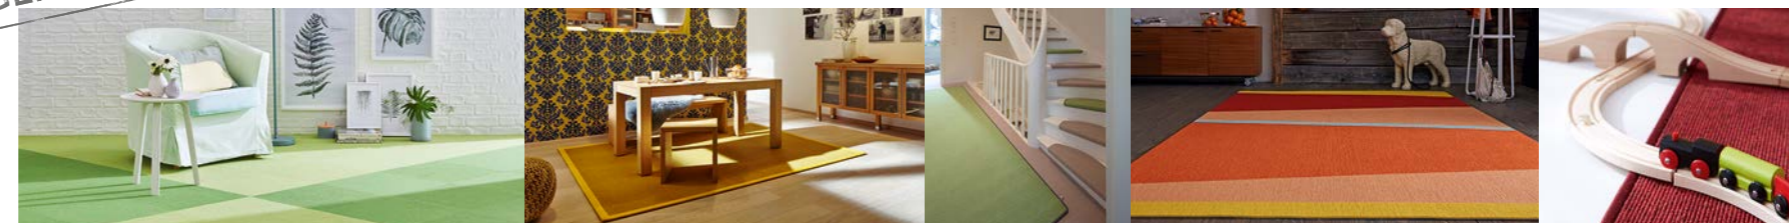

10 Jahre Nachkaufgarantie | Ab Kaufdatum einer dieser 40 Standardfarben garantieren wir Ihnen, den gekauften Farbton auch in 10 Jahren noch bereitstellen zu können. Sollte – im Zuge der Modellpflege oder des technischen Fortschritts oder aufgrund gesetzlicher Bestimmungen – eine Lieferung des gleichen Produkts nicht möglich sein, kann Ware gleicher Art und Güte als Ersatz geliefert werden.

Farbbezogene Abweichungen zum Kollektionsmuster sind möglich. Änderungen vorbehalten.