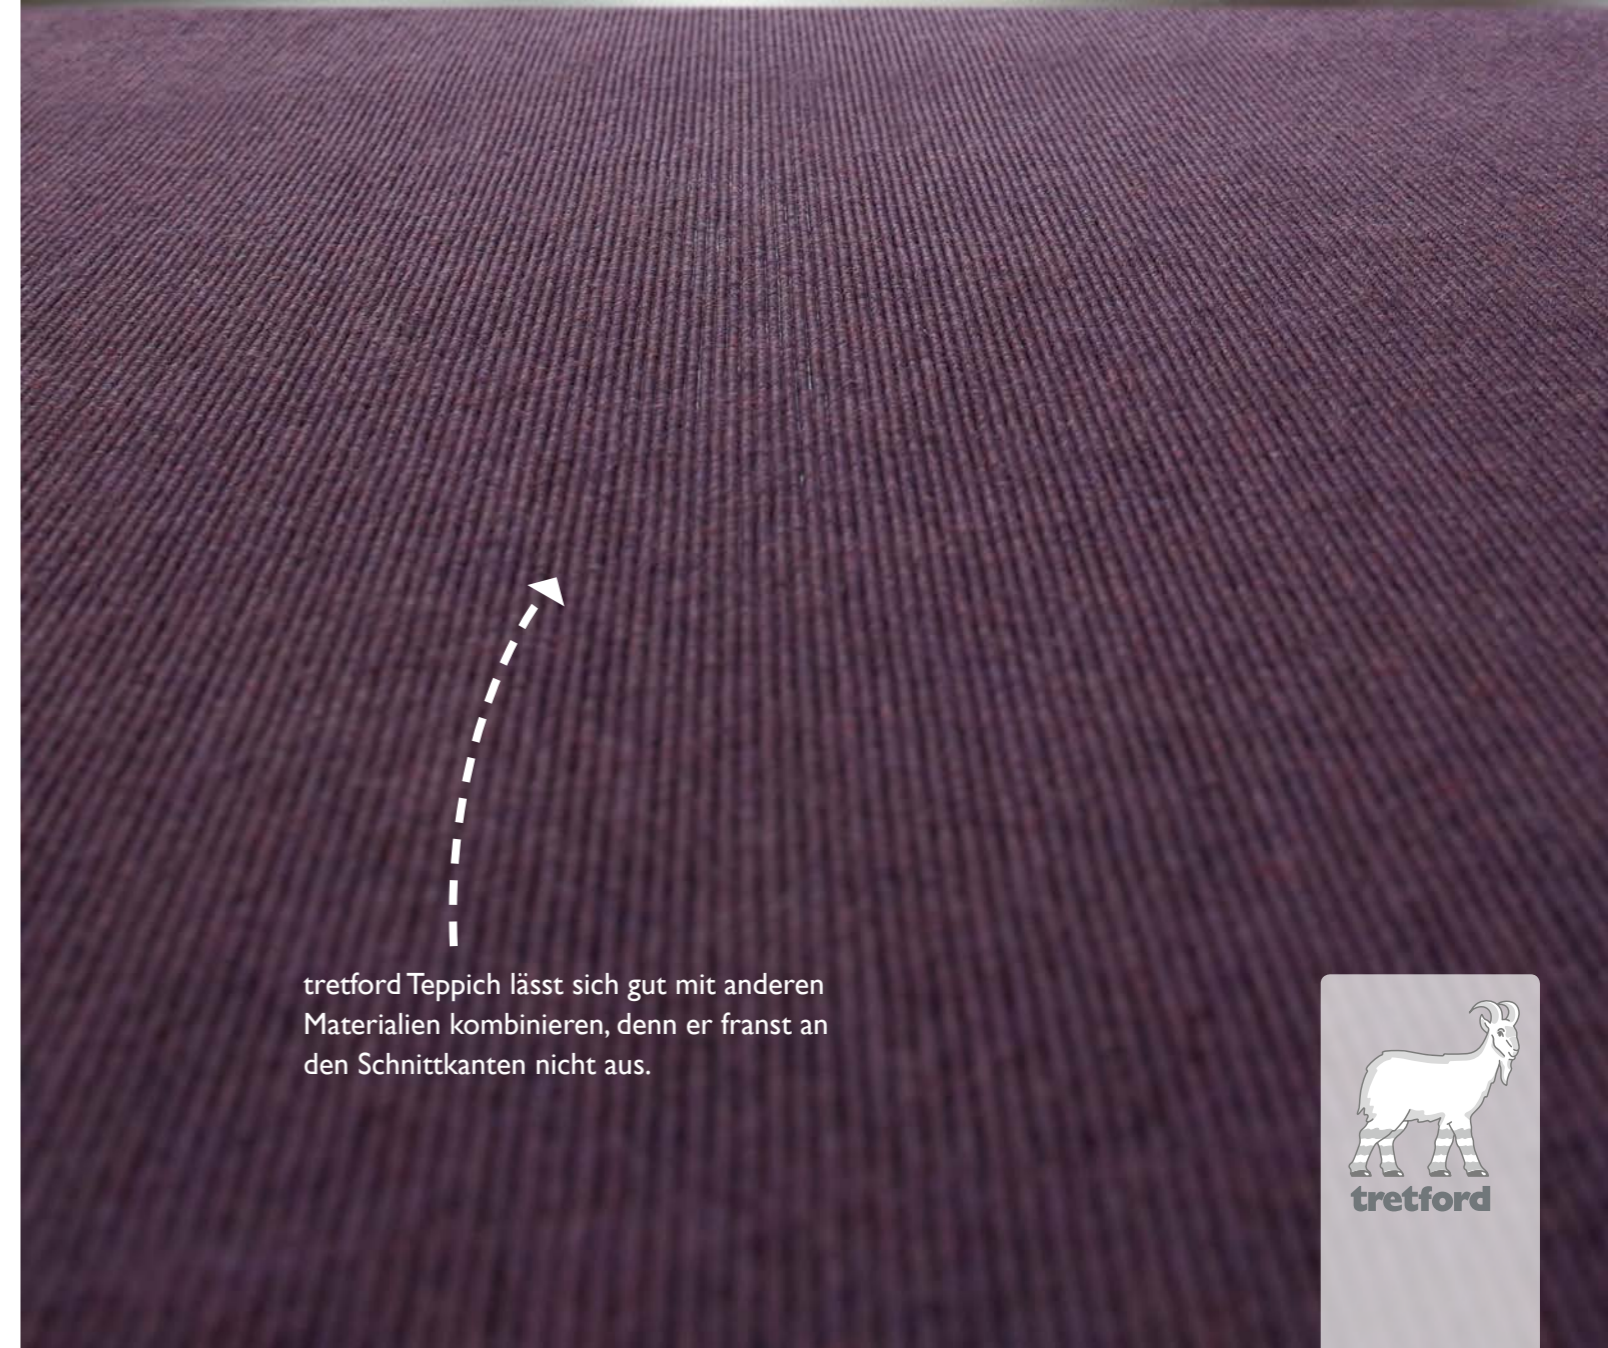

tretford Teppich lässt sich gut mit anderen Materialien kombinieren, denn er franst an den Schnittkanten nicht aus.

tretford