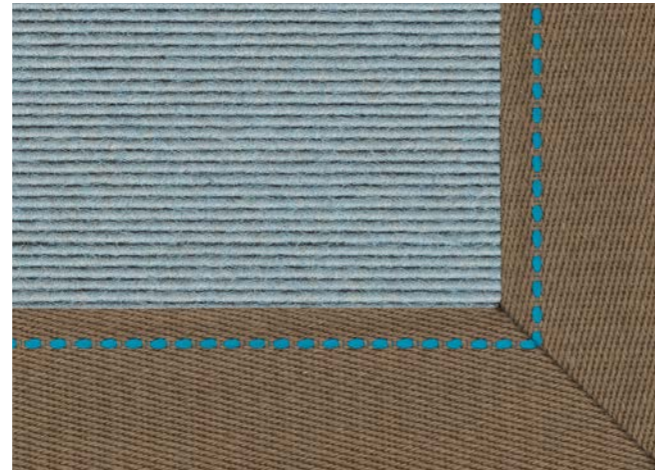

Die Teppiche sind pflegeleicht, behaglich und setzen farbige Akzente im Raum. Sie werden aus der tretford Bahnenware INTERLAND, mit 80% Kaschmir-Ziegenhaar und 20% Schurwolle, gefertigt.

Die Teppiche, bis zwei Meter Breite, haben einen Juterücken. Auch größere Formate sind möglich: Bis zu vier Meter Breite und vier Meter Länge. Teppiche über zwei Meter Breite werden konfektioniert und haben einen Zweitrücken aus Vlies.

Filzbordüre

Leinenbordüre uni dunkel

Leinenbordüre hell mit farbiger Naht

Unsere handgefertigten Teppiche INTERART finden Sie in einer separaten Broschüre oder unter: www.tretford.eu/go/int01

TEPPICHE MIT BORDÜRE