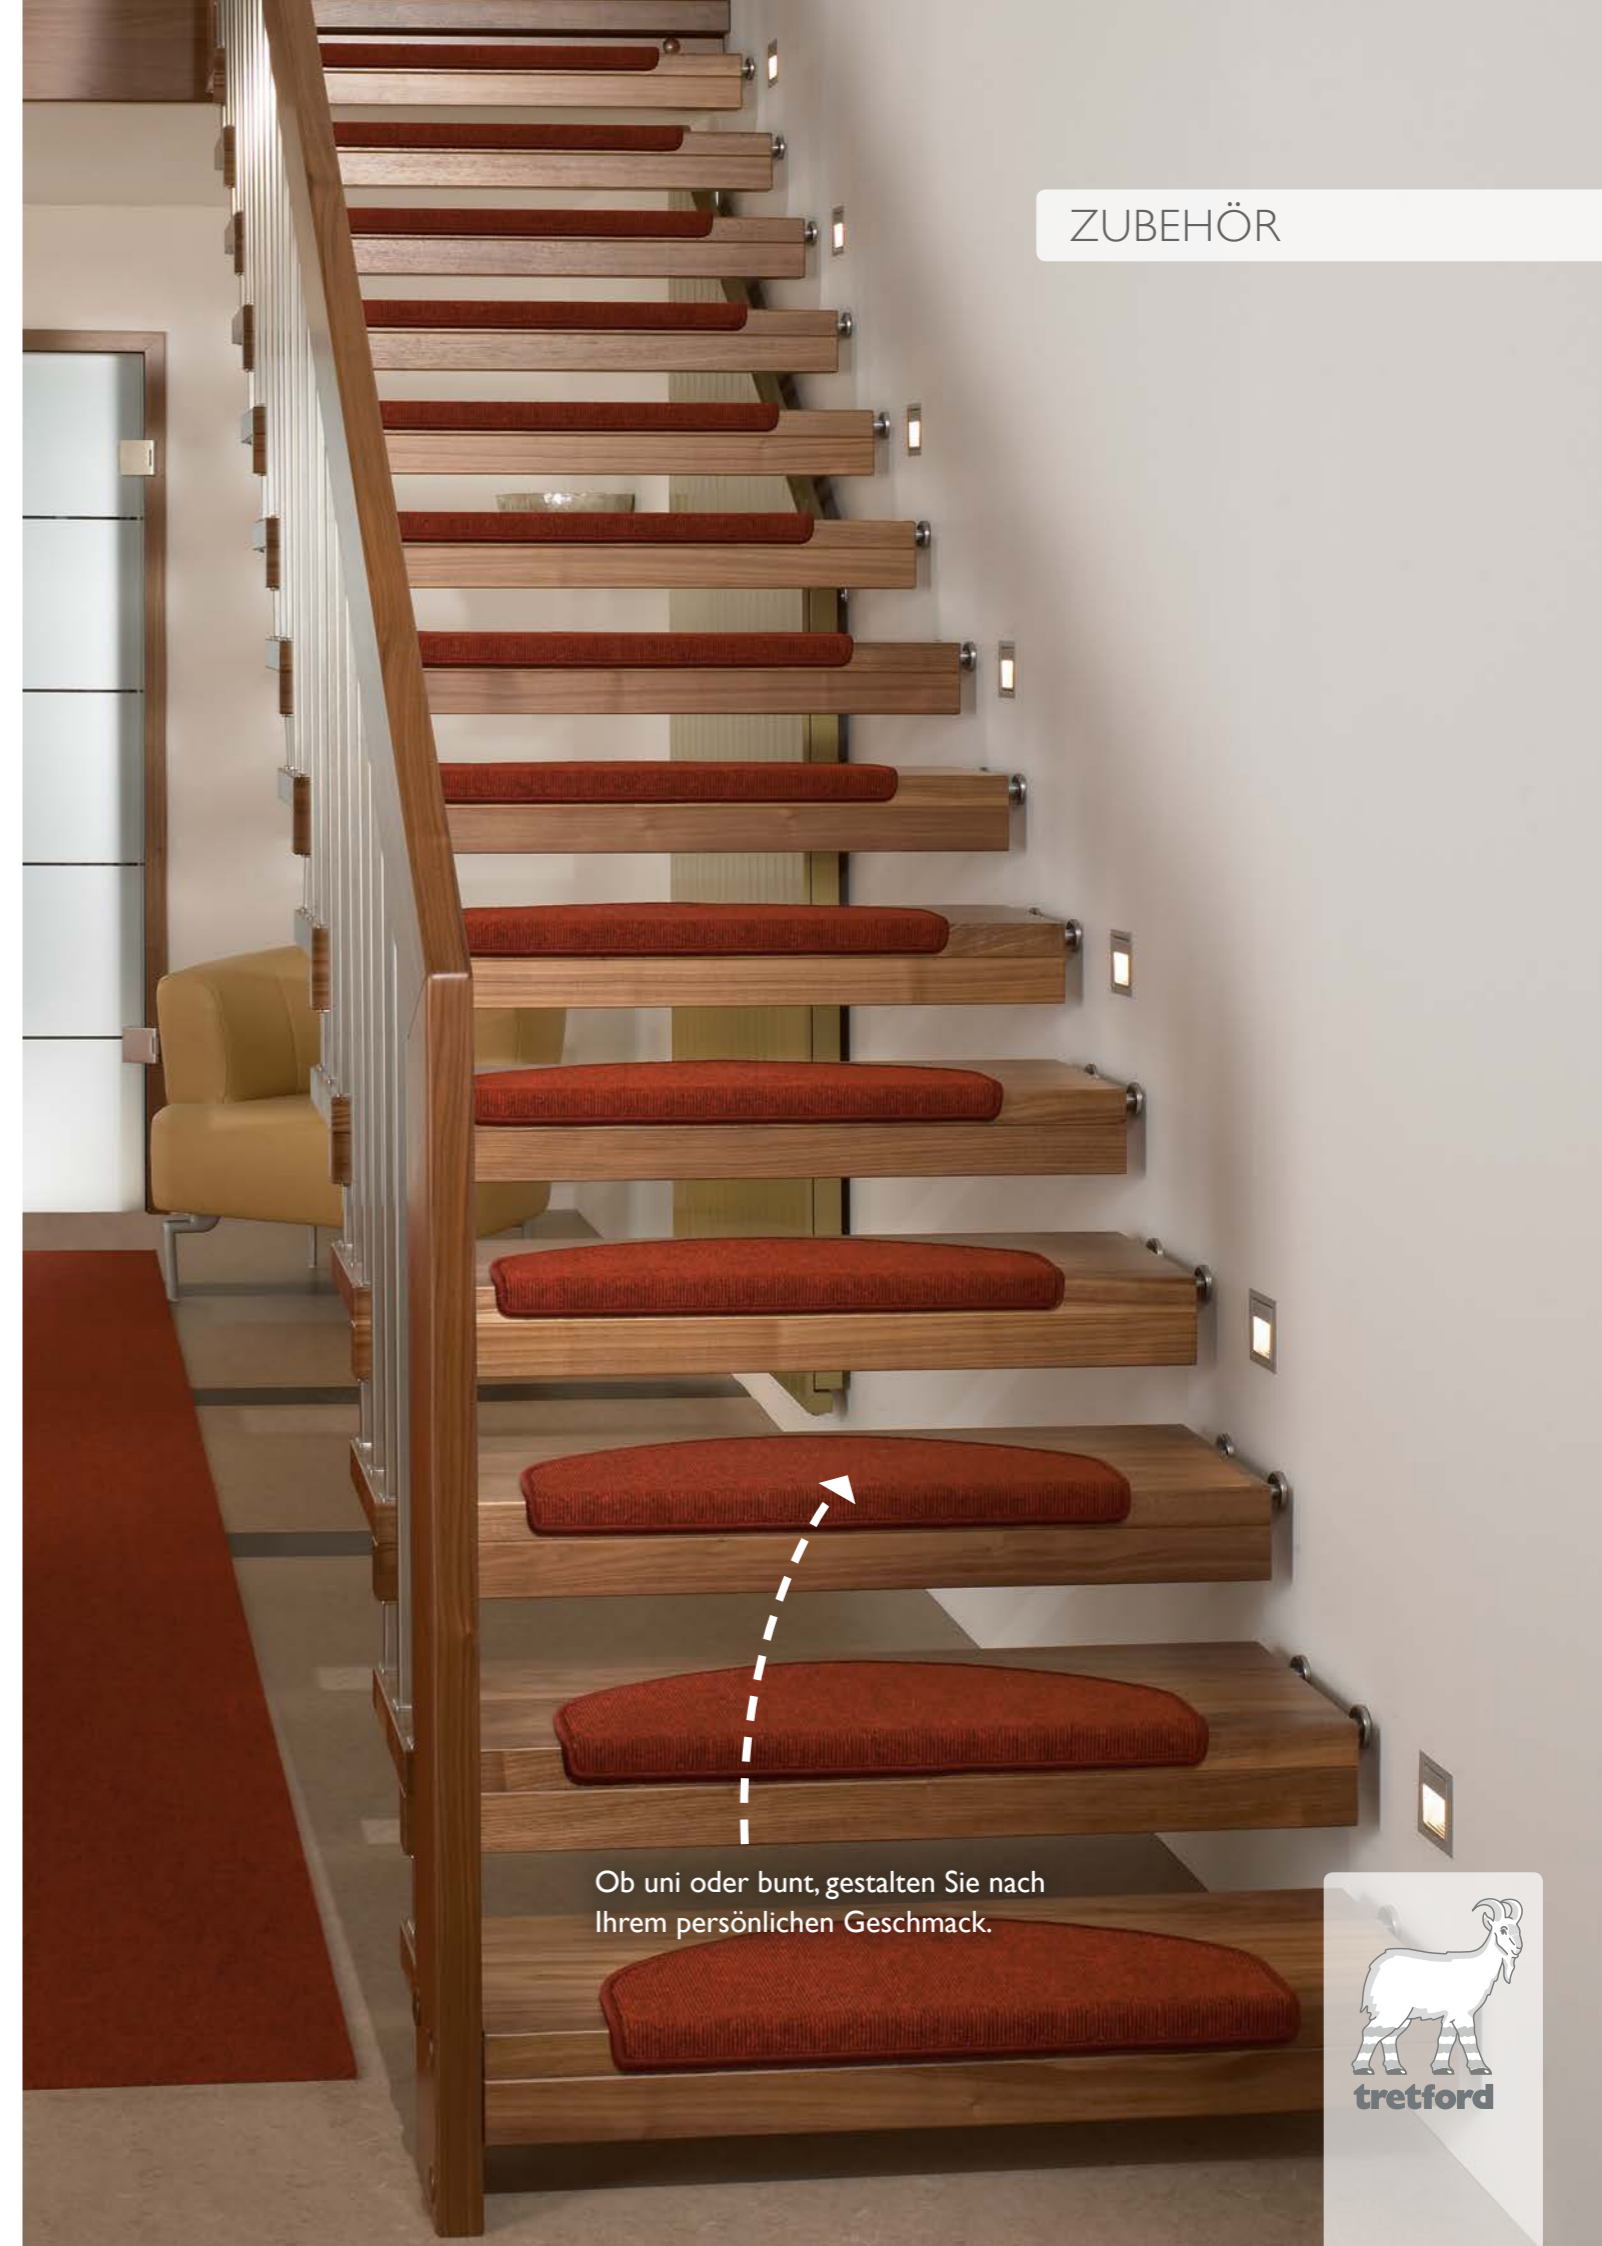

ZUBEHÖR

Ob uni oder bunt, gestalten Sie nach Ihrem persönlichen Geschmack.

tretford