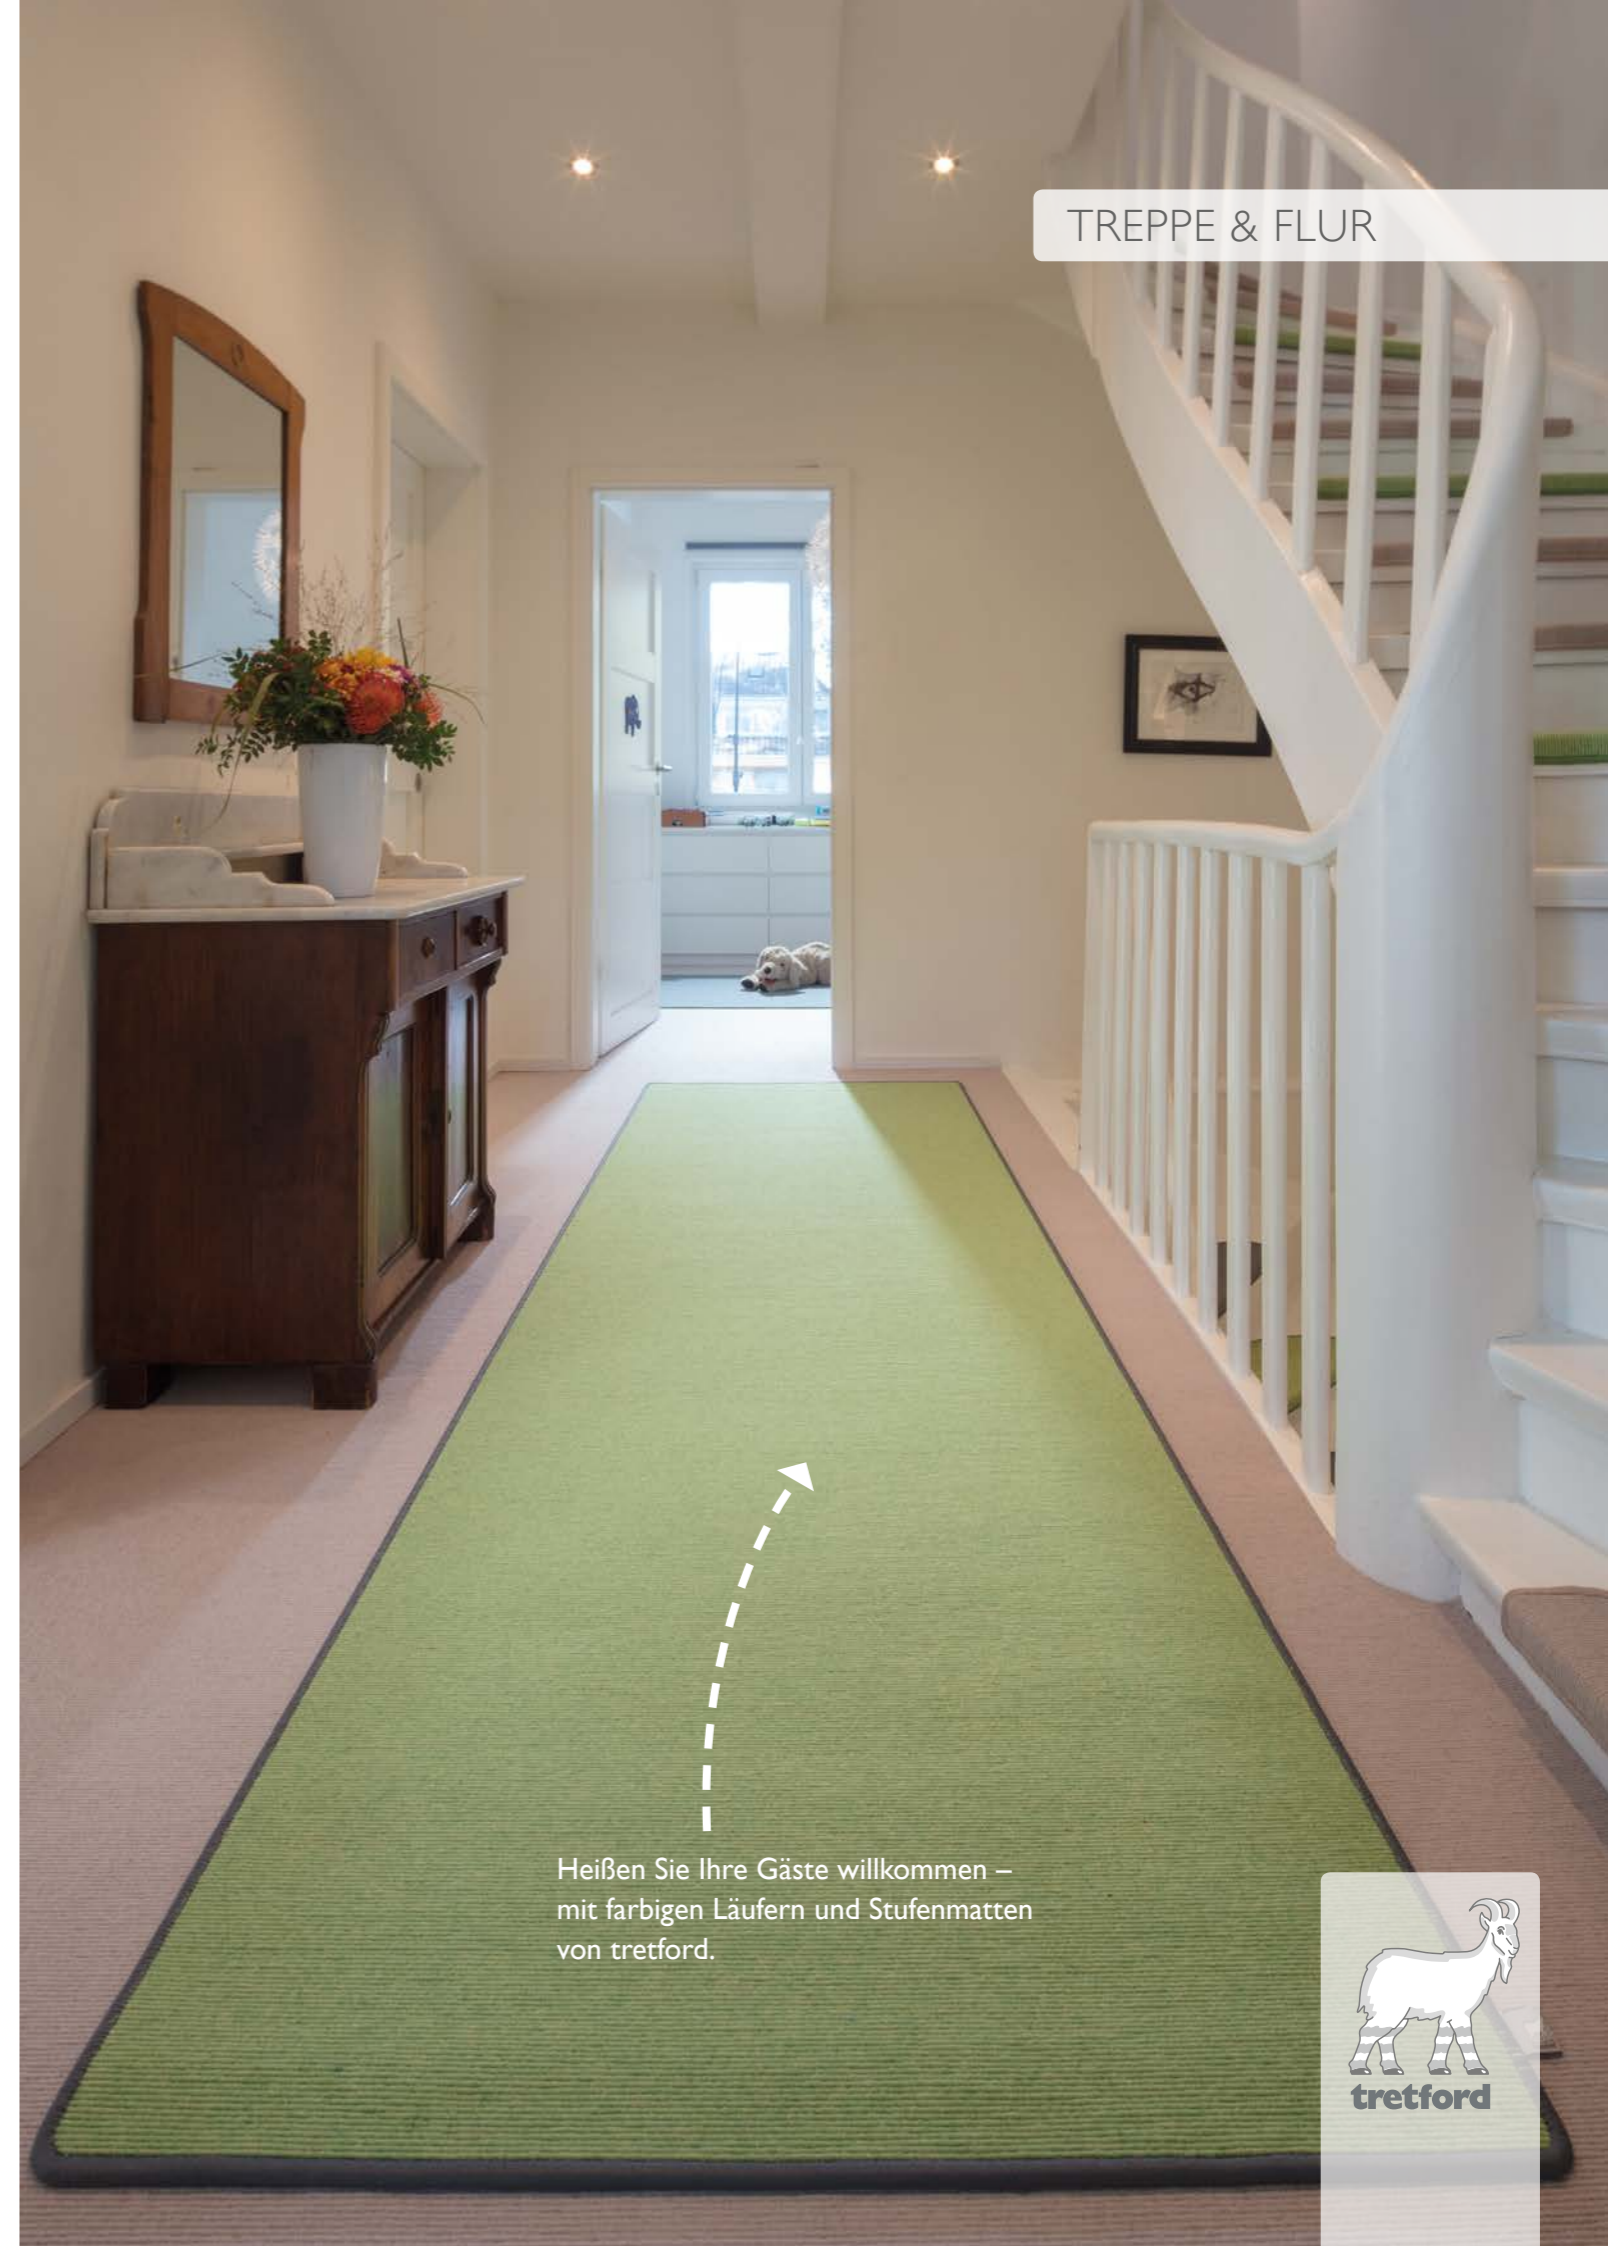

TREPPE & FLUR

Heißen Sie Ihre Gäste willkommen – mit farbigen Läufern und Stufenmatten von tretford.

tretford