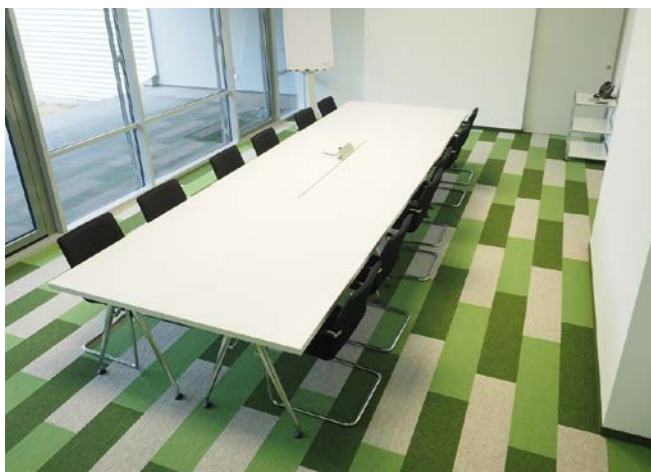

Die tretford INTERLIFE Dielen bieten ebenfalls viele Gestaltungsmöglichkeiten.