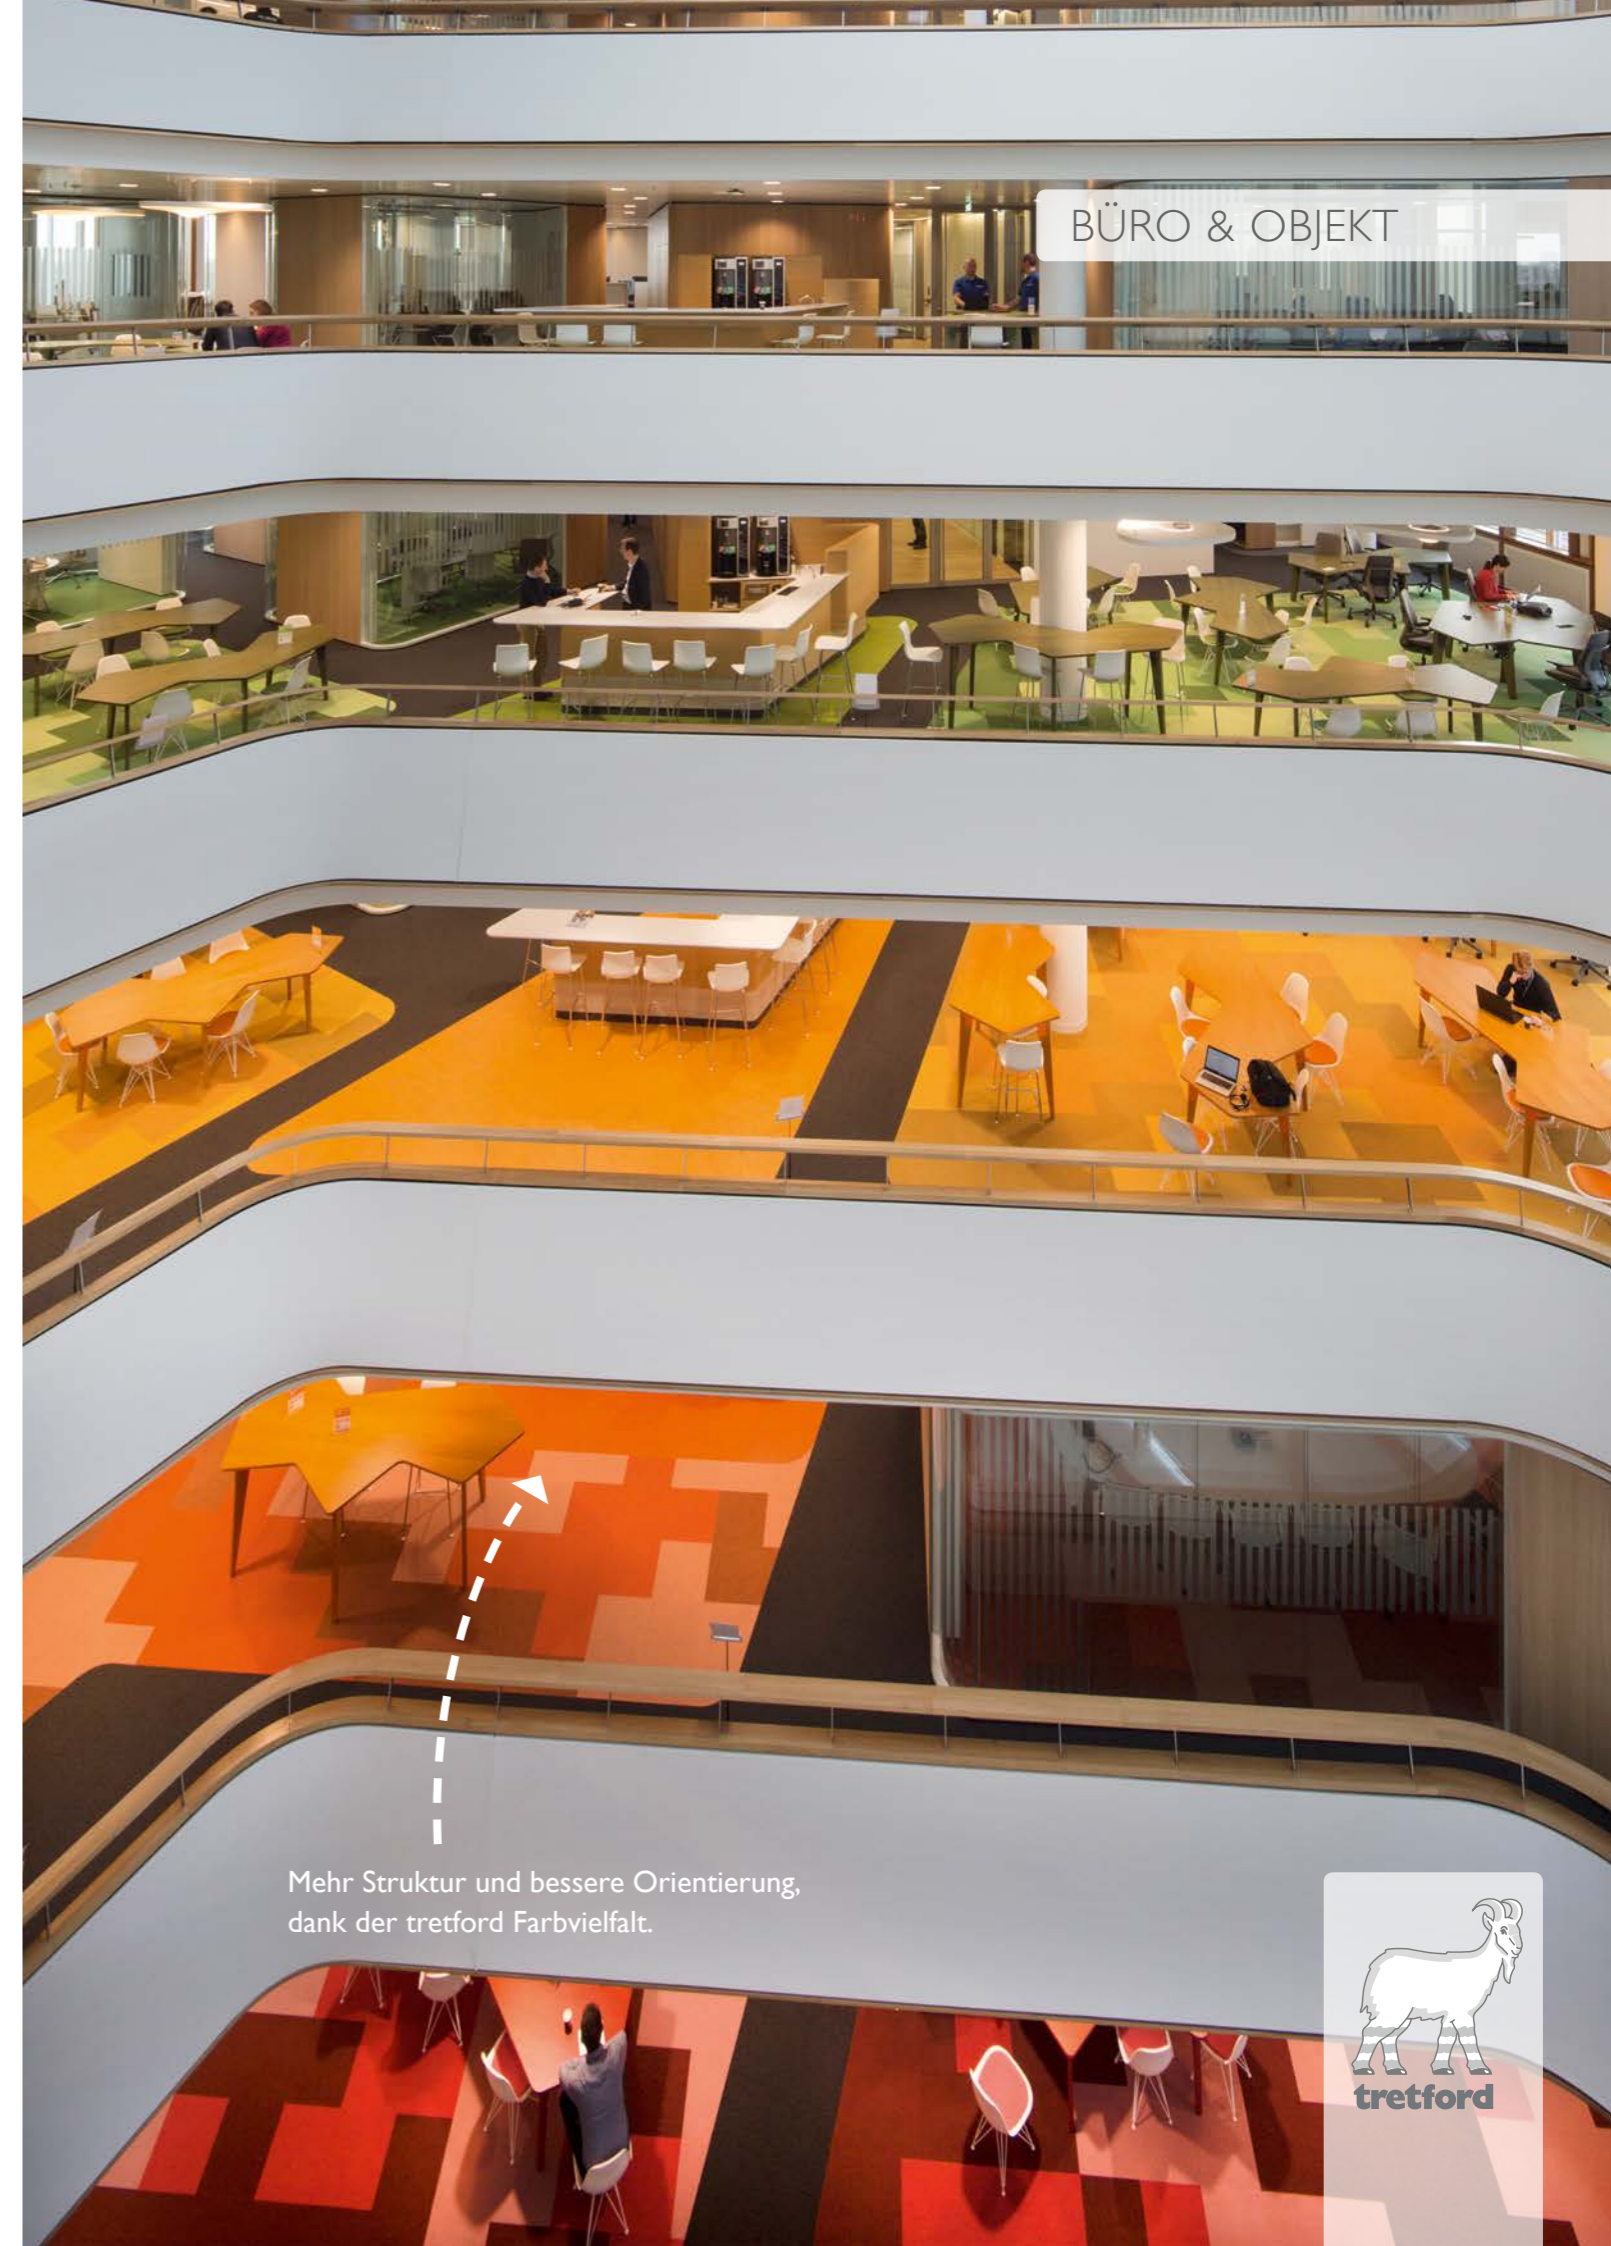

BÜRO & OBJEKT

Mehr Struktur und bessere Orientierung, dank der tretford Farbvielfalt.