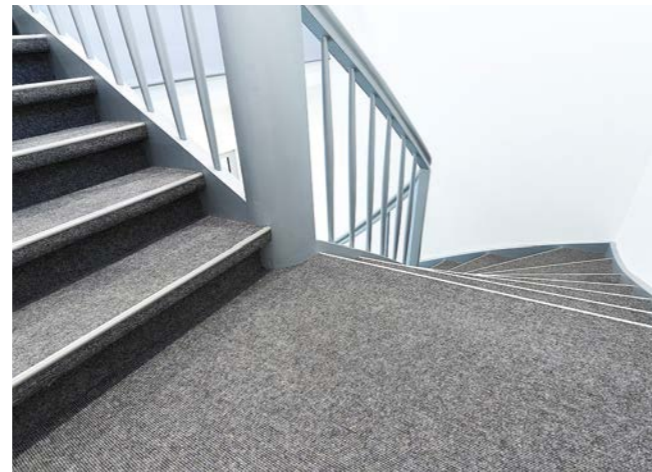

Treppenprofile aus Aluminium, kombiniert mit tretford Teppich, reduzieren Trittschall deutlich.